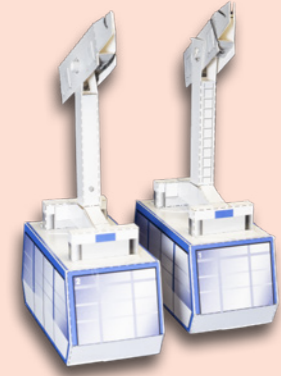

333
Formel-1 Rennauto (VG)

B

323
Helikopter «Agusta» (VG)

A

306
Luftseilbahn (VG)
**
A

329
Piratenschiff
**
B

316
Raddampfer «Stadt Zürich»

A

335
Rakete «Saturn V» (VG)

C

331
Rega-Jet (VG)

A

334
Roter Doppelpfeil «Churchill»

C

311_Zug (beinhaltet 311, 312, 313)
Spanisch-Brötli-Bahn 1847
Kompletter Zug

CHF 10.00